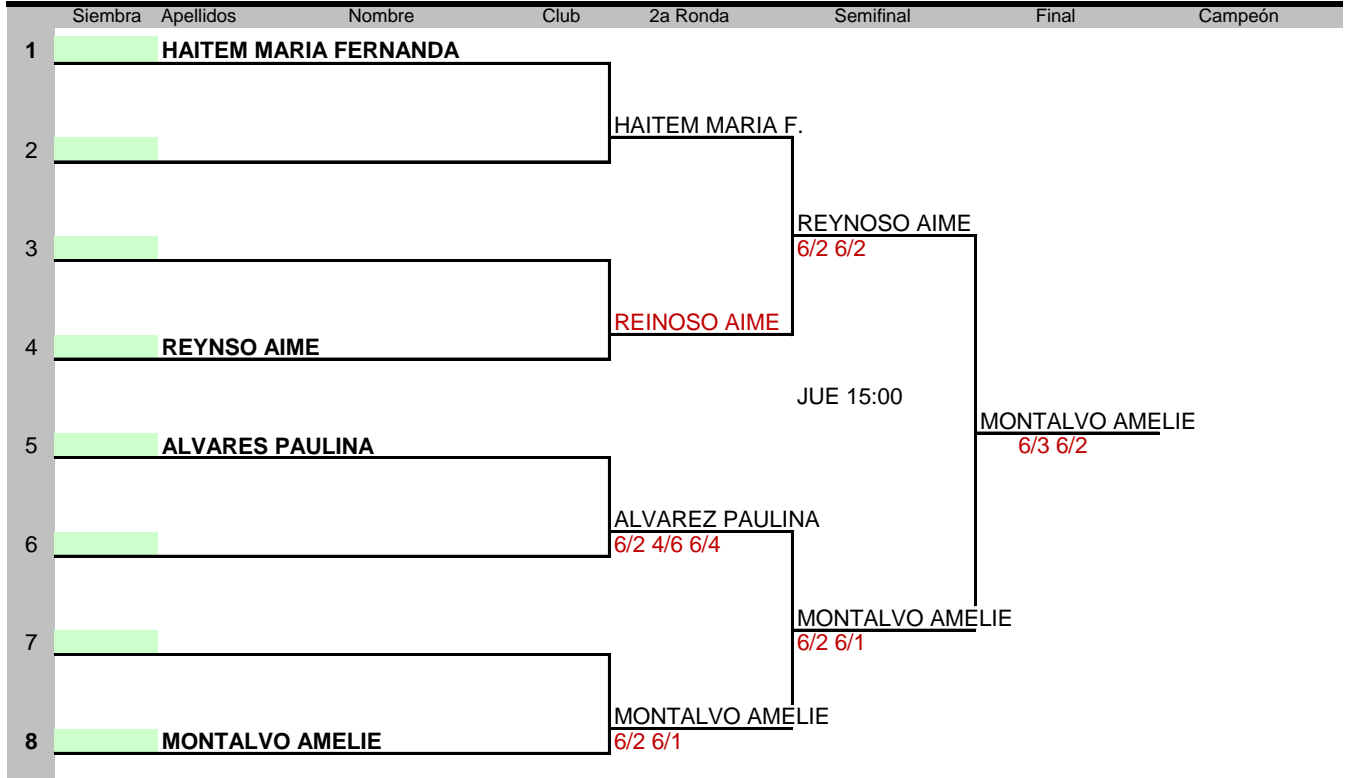

COPA MUNDIAL YUCATAN 2016

SINGLES
FEMENIL

Circuito Nacional de Veteranos FMT 2014

Fechas torneo	Ciudad, Estado	Grado	SEDE	Arbitro ITF
19 AL 24 DE NOVIEMBRE	MERIDA YUCATAN		CLUB CAMPESTRE	MORALES IGNAC

Jugadores sembrados	Replacig	Fecha / Hora creación draw
1		
2		
3		
4		
5		ARBITRO
6		
7		
8		MORALES Ignacio